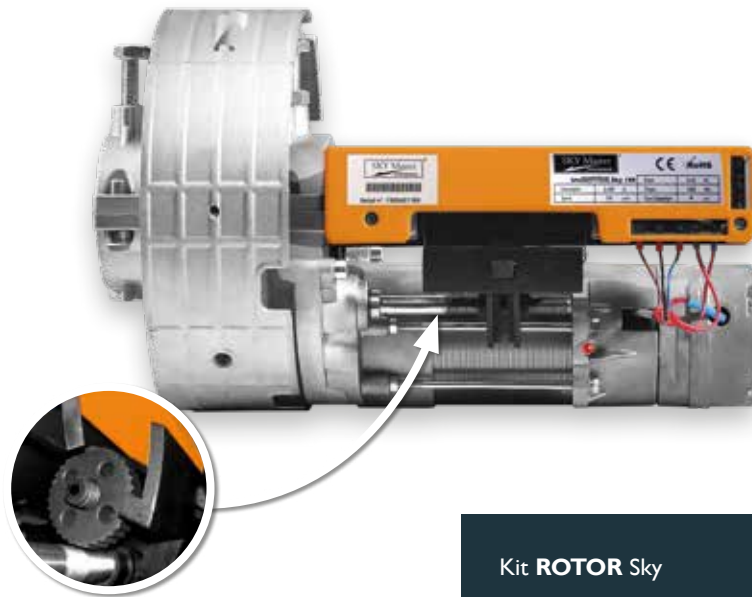

ROTOR Sky

UniROTOR

Patilha de segurança de fim de curso
 Patilla de seguridad fin de curso
 Poignee de securite
 Limit switch grip lock

Electrofreio com cabo de 8m
 Electrofreino con cable de 8m
 Électro-frein con cable de 8m
 Electrobrake with 8m cable